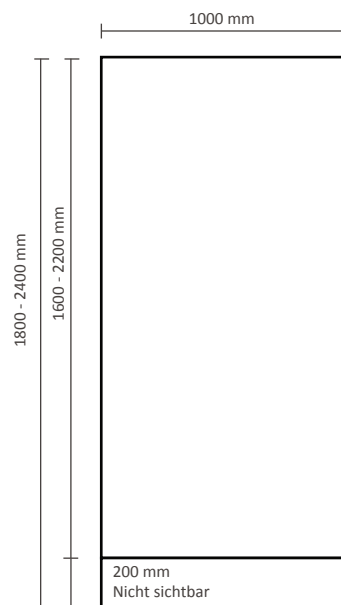

**85x160-220cm**

**100x160-220cm**

**120x160-220cm**

**150x160-220cm**

**Wichtige Hinweise zur Datenaufbereitung**

- Senden Sie uns Ihre Druckdaten in den Dateiformaten PDF, EPS oder JPG
- Die Druckdatei muss im Farbmodus CMYK erstellt werden
- Verwenden Sie für die Druckdaten eine Auflösung von mindestens 300 dpi
- 3mm Beschnittzugabe mit Schnittzeichen