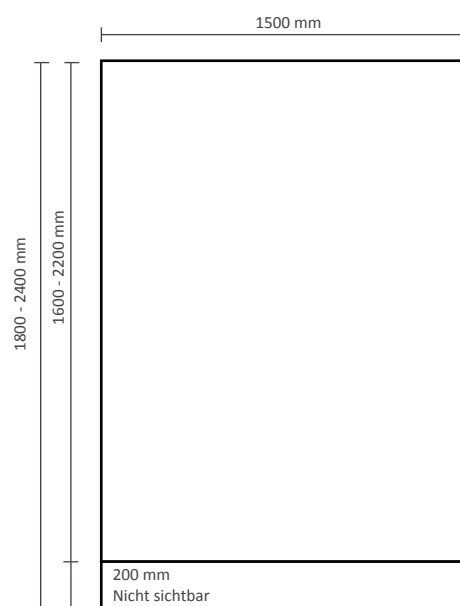

**85x160-220cm**

**100x160-220cm**

**120x160-220cm**

**150x160-220cm**

**Wichtige Hinweise zur Datenaufbereitung**

- Senden Sie uns Ihre Druckdaten in den Dateiformaten PDF, EPS oder JPG
- Die Druckdatei muss im Farbmodus CMYK erstellt werden
- Verwenden Sie für die Druckdaten eine Auflösung von mindestens 300 dpi
- 3mm Beschnittzugabe mit Schnittzeichen