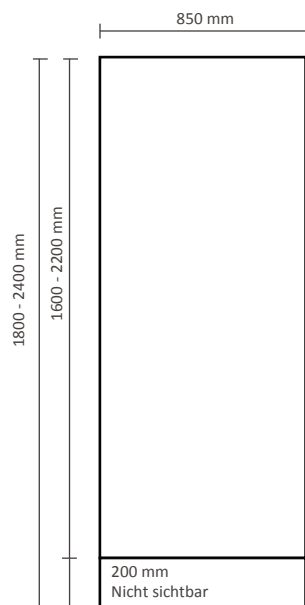

**85x160-220cm**

**100x160-220cm**

**120x160-220cm**

**150x160-220cm**

**Wichtige Hinweise zur Datenaufbereitung**

- Senden Sie uns Ihre Druckdaten in den Dateiformaten PDF, EPS oder JPG
- Die Druckdatei muss im Farbmodus CMYK erstellt werden
- Verwenden Sie für die Druckdaten eine Auflösung von mindestens 300 dpi
- 3mm Beschnittzugabe mit Schnittzeichen