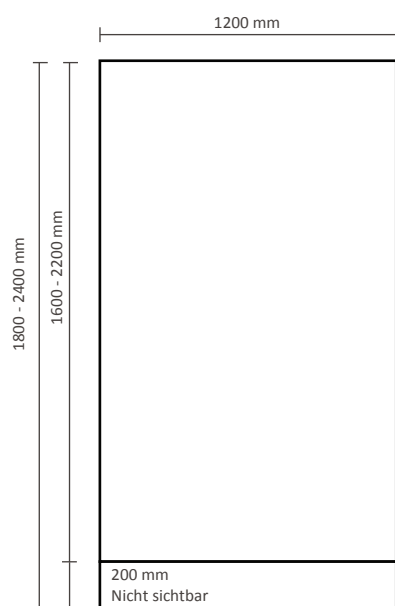

**85x160-220cm**

**100x160-220cm**

**120x160-220cm**

**150x160-220cm**

**Wichtige Hinweise zur Datenaufbereitung**

- Senden Sie uns Ihre Druckdaten in den Dateiformaten PDF, EPS oder JPG
- Die Druckdatei muss im Farbmodus CMYK erstellt werden
- Verwenden Sie für die Druckdaten eine Auflösung von mindestens 300 dpi
- 3mm Beschnittzugabe mit Schnittzeichen