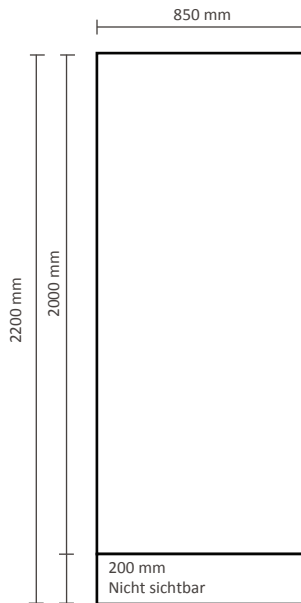

**85x200cm**

**100x200cm**

**Wichtige Hinweise zur Datenaufbereitung**

- Senden Sie uns Ihre Druckdaten in den Dateiformaten PDF, EPS oder JPG
- Die Druckdatei muss im Farbmodus CMYK erstellt werden
- Verwenden Sie für die Druckdaten eine Auflösung von mindestens 300 dpi
- 3mm Beschnittzugabe mit Schnittzeichen