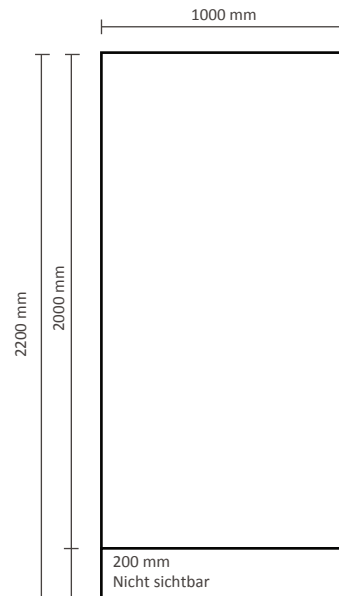

**85x200cm**

**100x200cm**

**Wichtige Hinweise zur Datenaufbereitung**

- Senden Sie uns Ihre Druckdaten in den Dateiformaten PDF, EPS oder JPG
- Die Druckdatei muss im Farbmodus CMYK erstellt werden
- Verwenden Sie für die Druckdaten eine Auflösung von mindestens 300 dpi
- 3mm Beschnittzugabe mit Schnittzeichen