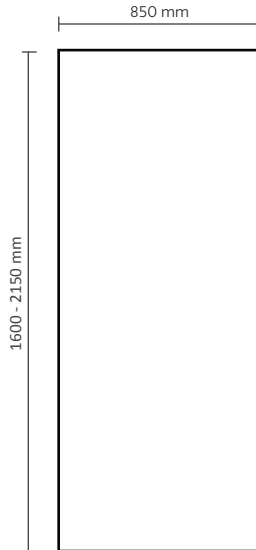

**85x160-215cm**

**100x160-215cm**

**Wichtige Hinweise zur Datenaufbereitung**

- Senden Sie uns Ihre Druckdaten in den Dateiformaten PDF, EPS oder JPG
- Die Druckdatei muss im Farbmodus CMYK erstellt werden
- Verwenden Sie für die Druckdaten eine Auflösung von mindestens 300 dpi
- 3mm Beschnittzugabe mit Schnittzeichen